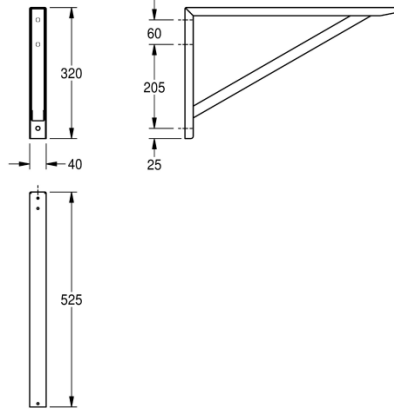

KWC SIRIUS Konsole

Modell-Linie: SIRIUS | BS354

Reinigungsbecken, Waschröge, Ausgüsse | Reinigungsbecken, Waschröge, Ausgüsse

KWC-Nr.

2000056824

SIRIUS Konsole, Abmessungen 40 x 525 x 320 mm (B x H x T)

Konsole, für Wandmontage, Chromnickelstahl, Oberfläche seidenmatt, Materialstärke 1,5 mm, passend zu BS351, BS352 und BS353, inklusive Befestigungsmaterial.

Abmessungen 40 x 320 x 525 mm (B x H x T)

Technische Daten

| | |
|-----------------------|-----------------------------|
| Material | Edelstahl |
| Materialtyp | 1.4301 Chromnickelstahl V2A |
| Materialstärke | 1,5 mm |
| Gesamttiefe | 525 mm |
| Gesamthöhe | 320 mm |
| Gesamtbreite | 40 mm |
| Oberflächenbehandlung | seidenmatt |
| Kundenspezifisch | nein |
| Art der Montage | Wandmontage |
| teamNumber | 433391 |
| sanitasTroeschNumber | 7321 |